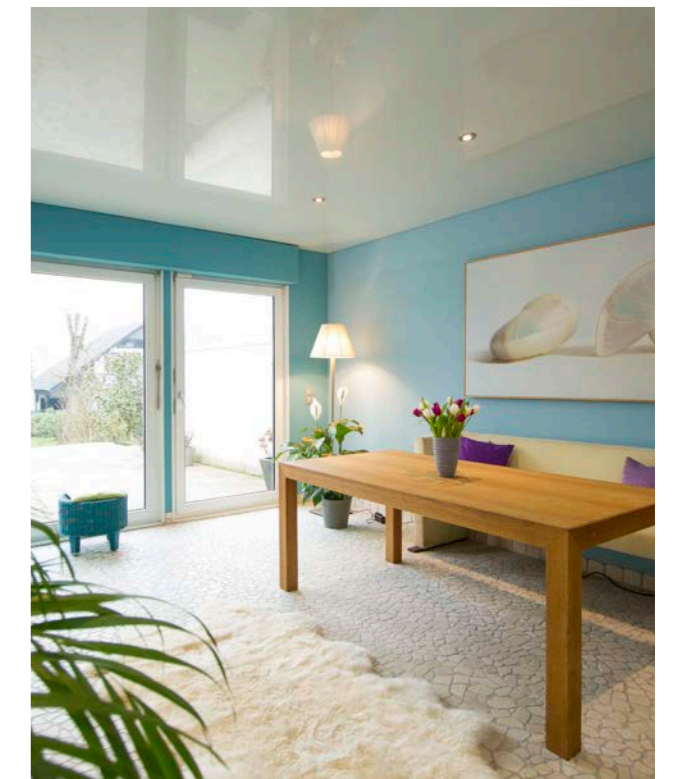

Größe erzeugen im Wohnzimmer

Zuhause entspannen, das ist der Trend der Zeit. Das Wohnzimmer ist neben dem Esszimmer der Raum, der Gemütlichkeit und Wohlgefühl ausstrahlen soll, sodass sich alle Familienmitglieder wohlfühlen. Die Zeit dunkler, kleiner Räume ist vorbei; helle, offene und großzügige Wohnwelten sind derzeit angesagt. Mit den attraktiven CILING-Decken, die zu jedem Geschmack und Einrichtungsstil passen, können Sie Ihre Zimmerdecken schnell und ohne großen baulichen Aufwand wirkungsvoll in Szene setzen und Ihren Räumen eine freundliche, weitläufige Atmosphäre verleihen – auch in kleinen Räumen. Vor allem durch glänzende CILING-Decken mit Spiegeleffekt, werden Räume optisch vergrößert – ein Eindruck, der mit anderen Materialien nicht zu erreichen ist.

Eine weiße, hochglänzende Decke lässt das ganze Zimmer im edlen Ambiente erstrahlen. Das Ergebnis ist ein hoher, heller Raum in zeitgemäßer moderner Optik. Leichtigkeit und Offenheit laden hier zum Verweilen ein – auch mit Ofen oder Kamin, da die Decken schwer flammbar sind und keine Farbe annehmen. Zudem ist das Reinigen mit unserem Spezialmittel möglich und schnell zu erledigen.

Aber auch andere Kombinationen sind möglich. Beispielsweise kann eine mattgraue CILING-Decke mit einem dunklen, hochglänzenden Bordeauxrot gemixt werden. Farbkombinationen sorgen in der Fläche für Spannung und tolle Optiken.