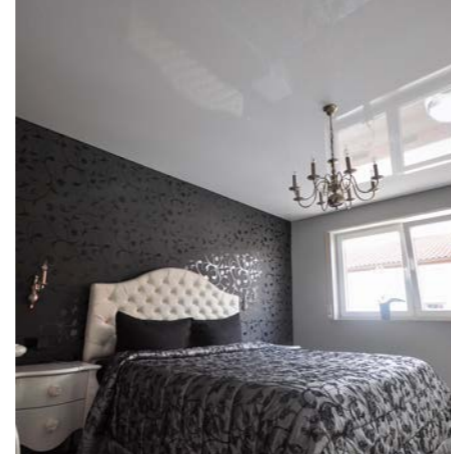

Stimmungsvolles Schlafzimmer

Da der Mensch etwa ein Drittel des Tages für erholsamen Schlaf benötigt, um gesund und fit zu bleiben, ist es umso wichtiger, dass wir uns im Schlafzimmer eine Oase schaffen, in der wir zur Ruhe kommen können. Mit CILING-Decken können Sie Ihr Schlafzimmer in eine Insel der Erholung und Regeneration verwandeln. Von klassisch-elegant in Weiß (matt) bis modisch-extravagant in Rot oder gar Schwarz (glänzend), bieten sie Ihnen unzählige Möglichkeiten für eine gemütliche und ansprechende Deckengestaltung. Dank ihrer antistatischen Wirkung sind diese Decken übrigens auch für Allergiker besonders gut geeignet.

Korrespondierende Beleuchtung

Eine gut komponierte Beleuchtung macht das Zuhause erst so richtig behaglich und in den eigenen vier Wänden noch schöner. Sie schafft nicht nur Atmosphäre und bringt Farbe in den Alltag, sondern hat auch entscheidenden Einfluss auf das körperliche und seelische Wohlbefinden. Deshalb ist es wichtig, Wohnräume optimal auszuleuchten. In unserer Ausstellung können Sie exklusive Beleuchtungssysteme erleben, die eine ideale Kombination mit der Decke bieten – von geschmackvollen Einbaustrahlern bis hin zu hochwertigen Designerleuchten.

Freundlicher Flur