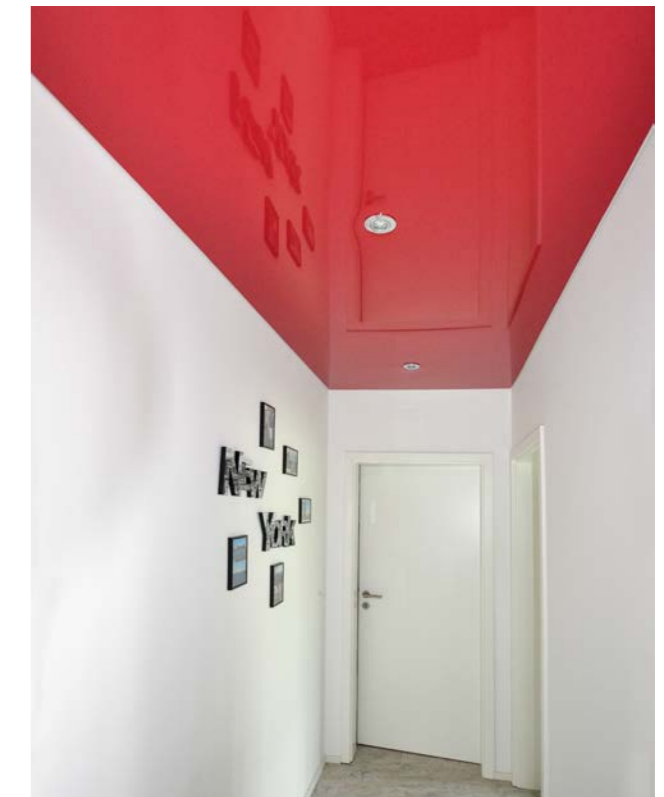

Freundlicher Flur

Oft lang und schmal geschnitten oder quadratisch mit Türen in jeder Wand, vor allem meist fensterlos – Flure sind schwer einzurichten. Mit ihren Decken bietet CILING Ihnen auch hier maßgeschneiderte Lösungen. „Mit CILING-Decken können sensationelle Effekte erzielt werden! Sie zaubern einfach eine ganz tolle Atmosphäre und sehen superedel aus!“, schwärmte jüngst eine begeisterte Kundin, die ihre komplett mit Holz getäfelte Decke im Flur mit einer CILING-Decke verkleiden ließ. Die hochwertige Materialqualität und Verarbeitung tragen dazu bei, dass der Wert dieser Decke auch nach Jahren noch der gleiche ist. Auf diese Weise lässt sich auch der kleinste und dunkelste Flur ansprechend verwandeln.

Ob außergewöhnliche Ideen, Rundbögen, Säulen, die Ergänzung durch modernste Lichttechnik mit einem cilight-Lichtmodul, die CILING-Produktwelt bietet – neben standardisierten Lösungen – optimale Ergebnisse auf höchstem Niveau. Der Qualitätsanspruch zieht sich durch das gesamte Angebot.

Im CILING-eigenen Lichtforum und bei Partnern vor Ort werden von geschmackvollen Einbaustrahlern und Downlights bis hin zur edlen Designerleuchten eigens auf CILING-Decken abgestimmte Beleuchtungskomponenten gezeigt.