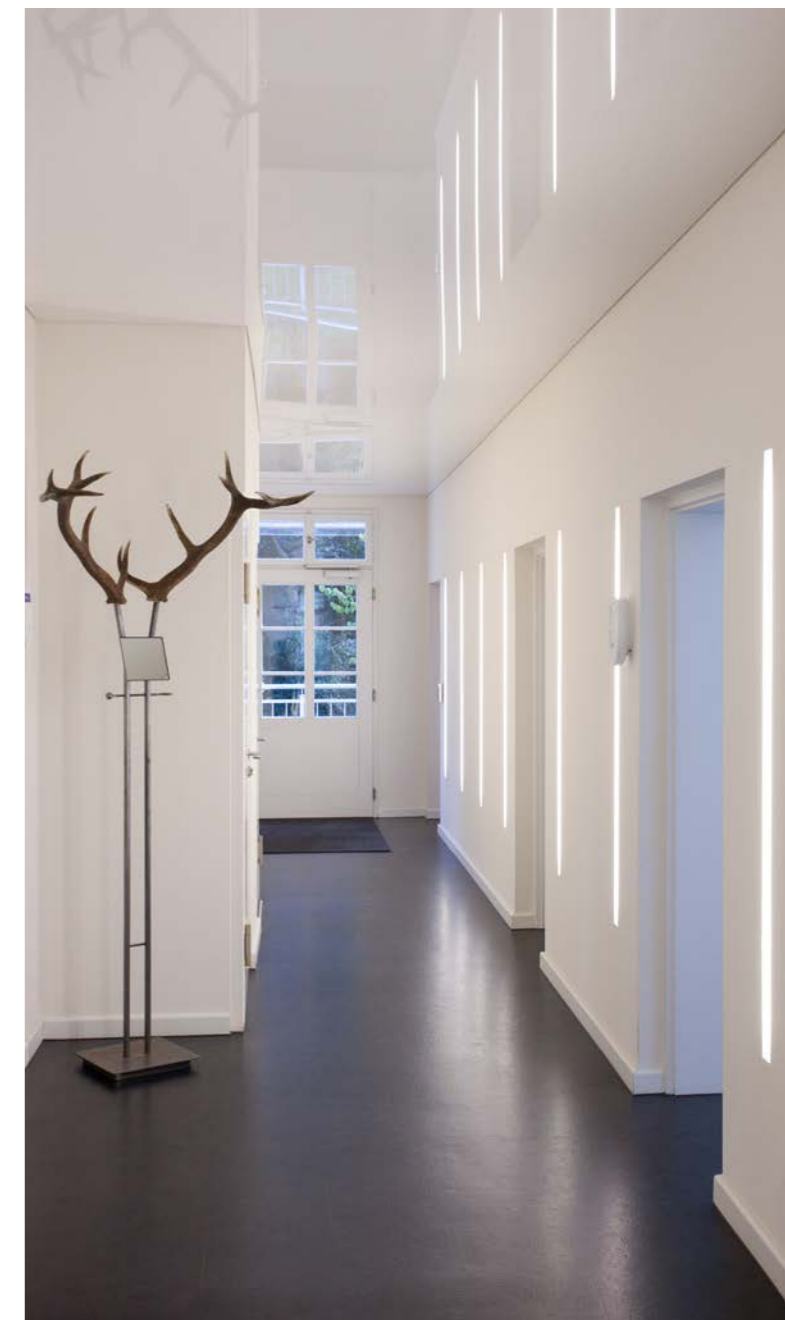

Einladendes Entrée

Der Eingangsbereich ist die Visitenkarte der Immobilie. Der Windfang, Flur oder die Diele sind Räume, die Ihre Gäste zuerst betreten. Einerseits sollen sie wohnlich und einladend wirken, andererseits praktische Stauraumöglichkeiten für die alltäglichen Dinge bieten. Die oft unglücklich geschnittenen und meist fensterlosen Räume, sehnen sich geradezu nach einfallsreichen Gestaltungsideen. Mit einer CILING-Decke lässt sich bereits mit wenig Aufwand auch der kleinste und dunkelste Eingang in ein freundliches Entrée verwandeln. Faszinierende Farbspiele oder Glanzeffekte sorgen dabei für einen ansprechenden ersten Eindruck.

Vor allem in schmalen oder engen Fluren lassen sich mit der richtigen Farbe und Glanzgrad Weite und Helligkeit erzeugen. So kann eine weiße, hochglänzende Decke den Eingangsbereich zu einem hellen Willkommensraum mit offener und freundlicher Wirkung verwandeln. Selbst gering einfallendes Tageslicht wird durch die Spiegelung mehrfach wiedergegeben, was man sich – vor allem bei kleinen Räumen – bewusst zunutze machen kann. Aber auch der Einsatz einer kräftigen Farbe kann die Fläche optisch aufwerten.